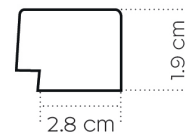

SOBOPLAC

SPÉCIFICATIONS

Référence :	PA5587	Texture :	Imitation bois
Produit :	PANELIO MARTEL OAK NATURAL WHITE	Chanfreins :	Sans chanfreins
Épaisseur :	19 mm	Design :	Caractère tridimensionnel du panneau.
Largeur :	127 mm	Système d'assemblage :	Emboîtement à plat, montage facile.
Longueur :	2700 mm	Type d'installation pose conseillée :	Collée avec la cartouche « colle tout » Soboplac 1 cartouche = 5 lames Panelio
Support :	Polystyrène recyclé extrudé	Salle de bain / SPA :	Oui Compatible
Type :	Effet tasseaux	Plafond :	Oui Compatible
Couleur :	Blanc et bois		

CARACTÉRISTIQUES DU PRODUIT

RÉFÉRENCE BAGUETTE DE FINITION :

PROFIL MARTEL :

BAGUETTE GAUCHE :
12X45X2700

BAGUETTE DROIT :
12X28X2700

NETTOYAGE SI NÉCESSAIRE :

ÉPONGE LÉGÈREMENT HUMIDE