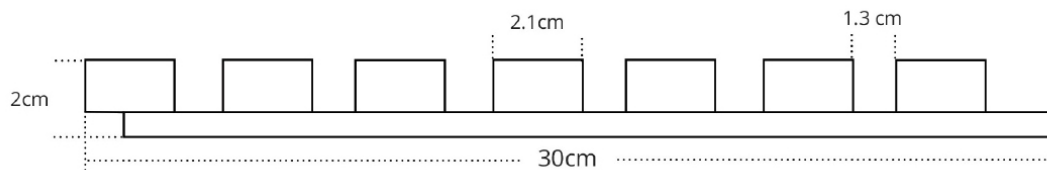

CARACTÉRISTIQUES DU PRODUIT